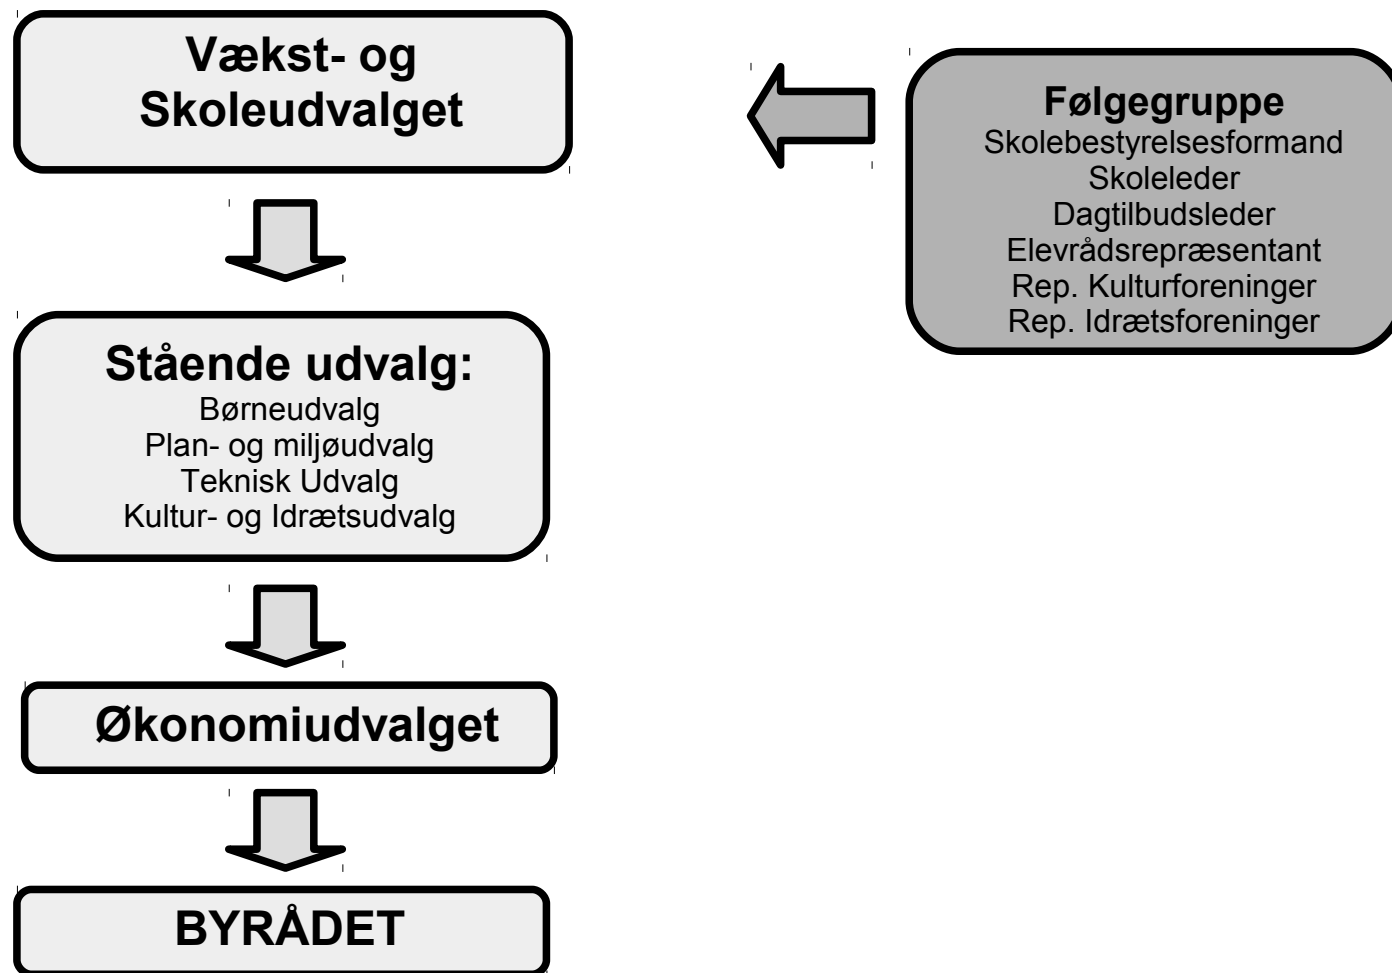

Politisk ophæng

Projektorganisering

Opgavegiver:
CBU centerchef

Styregruppe:
CBU chef: Anne Cecilie Steffensen
Projektleder - By, Ejendomme og Erhverv
Tovholder – Center for børn og unge
Tovholder – Planlægning og Trafik
Tovholder – Teknik og Bæredygtighed
Tovholder – Økonomi og Jura

Projektgruppe:
Projektleder
Tovholder

Pædagogik og læring

Økonomi & Jura

Teknik & Bæredygtighed:

Planlægning & trafik:

BRUGER-GRUPPE