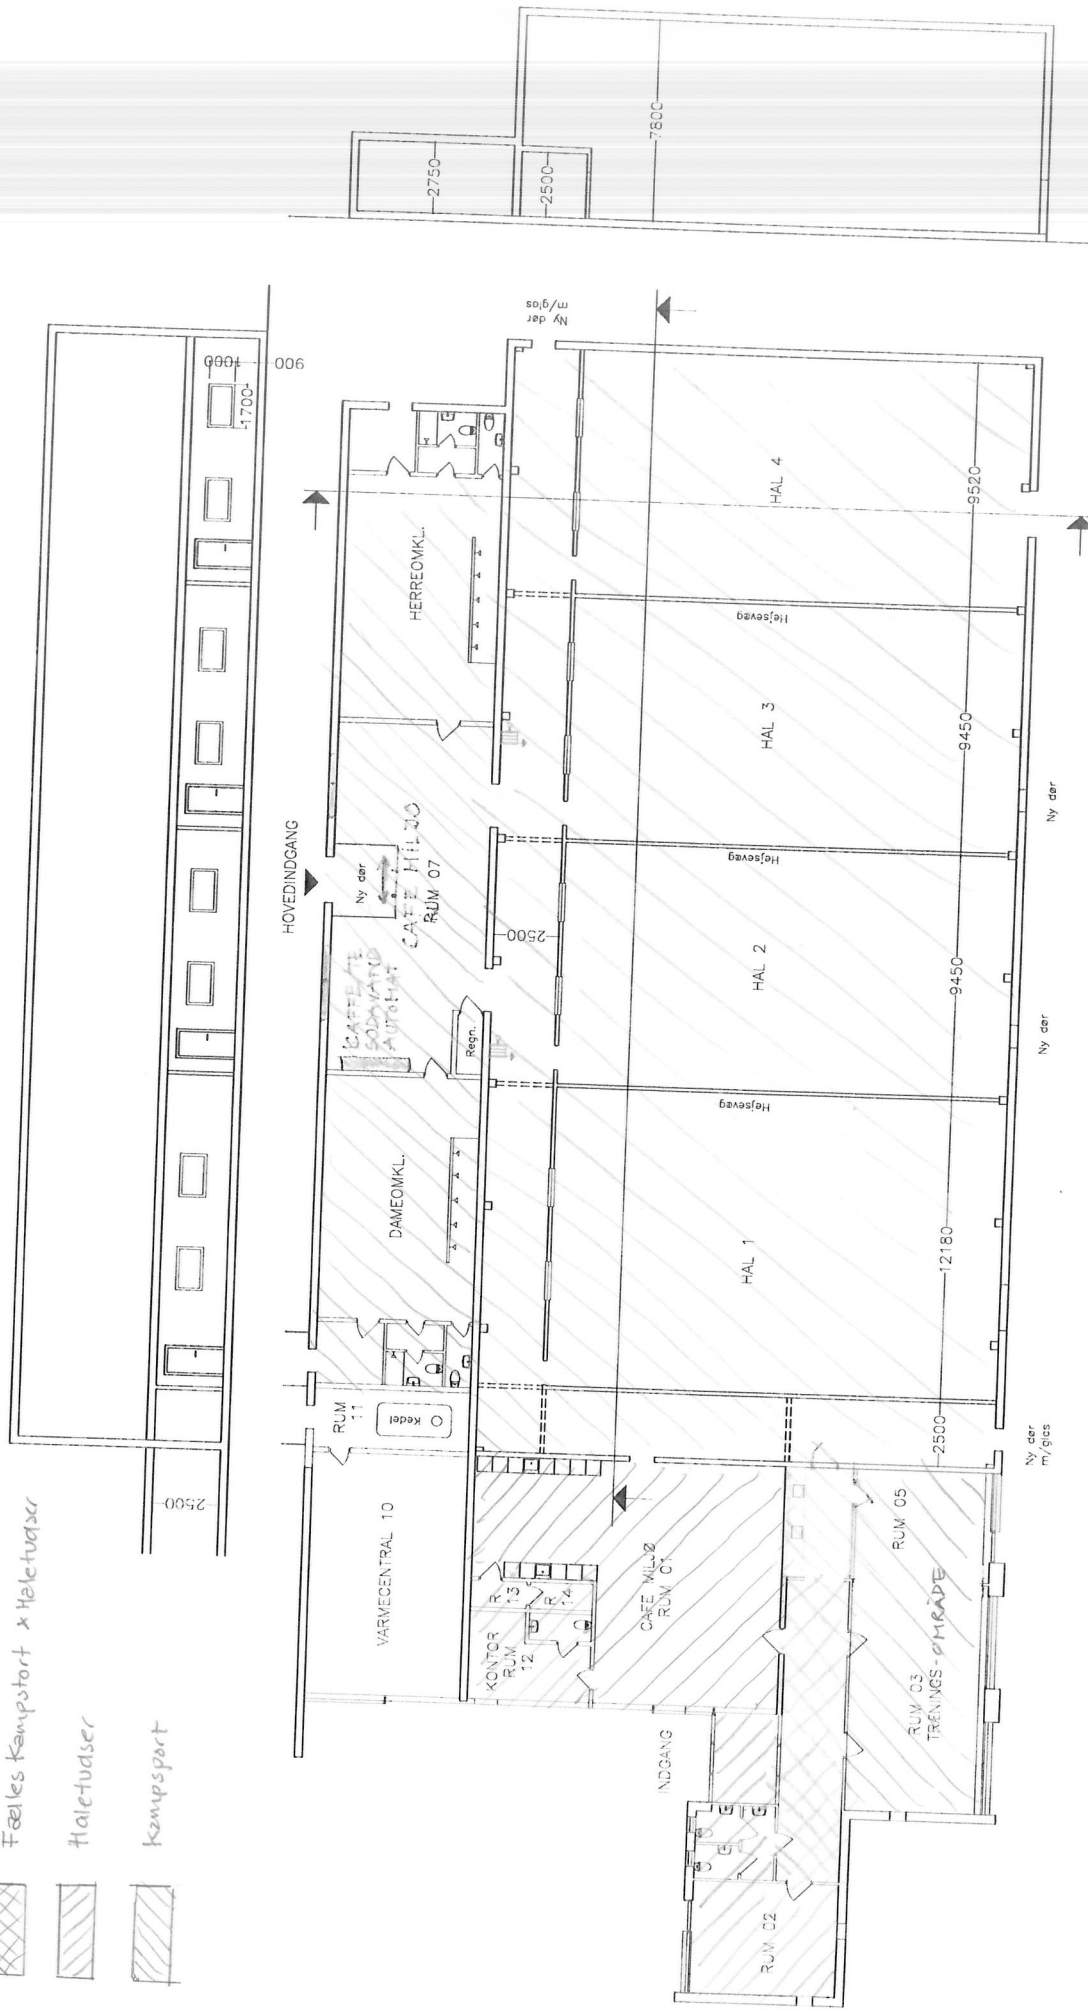

-  Fælles kampsport & Høletudser
-  Høletudser
-  Kampsport

**FORSLAG 3 - HØLETUDSERNE**

<p><b>Gribskov Kommune</b>          Rådhusvej 3, 3200 Helsingø          Tlf 7249 6000 Fax 7249 8999</p>	<p>EMSE: PLANTEGNING          FORSLAG 3</p>
<p>SAG: TOFTEHALLEN</p>	<p>EMSE: Helsingø          1:200</p>
<p>BYG: 45000000</p>	<p>BYG: 45000000</p>