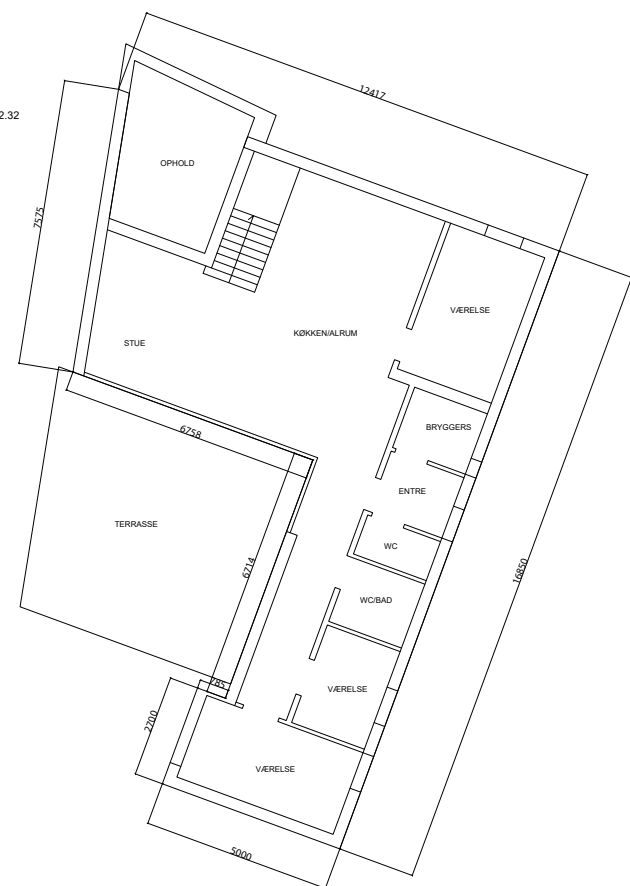

SITUATIONSPLAN
NIVEAUPLAN FOR HUS MOD NØRD ØNSKES UDLAGT 1:12.32

PRINCIP FOR PLAN
BRUTTOETAGEAREAL = 130 m²